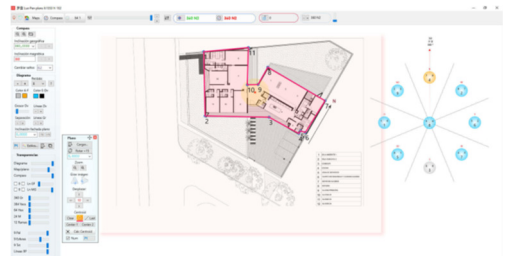

FENG SHUI COMPASS

Master Software

FENG SHUI COMPASS

Master Software

Feng Shui Compass Master es un software que permite localizar edificaciones en cualquier parte del mundo y obtener datos sobre orientaciones magnéticas usando un Luo Pan vectorial de gran precisión. El software realiza cálculos automáticos mostrando declinaciones, correcciones y previsiones cartográficas sin que el usuario se tenga que ocupar de cálculos complejos.

El software admite la importación de planos para resolver centros de gravedad en pocos segundos, pudiendo usar distintos estilos artísticos y escuelas de trabajo de feng shui para presentar estudios (estrellas volantes, ba zhai, xuan Kong da gua, ramas terrestres, etc.). Los objetos vectoriales admiten movimiento, transparencias, coloración, rotaciones y zoom sin pérdida de calidad.

El programa es especialmente útil para valorar trabajos a distancia de forma rápida y sencilla, siendo muy útil para clarificar casos complejos de lectura magnética en líneas vacías, informando de las previsiones correspondientes a través del tiempo. **Hecho para los consultores del feng shui más exigentes.**