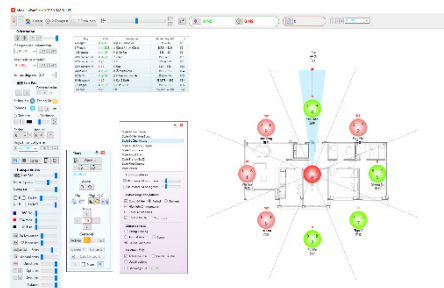

FENG SHUI COMPASS

Master Software

FENG SHUI COMPASS

Master Software

Feng Shui Compass Master es un software que permite localizar edificaciones en cualquier parte del mundo y obtener datos sobre orientaciones magnéticas usando un Luo Pan vectorial de gran precisión. El software realiza cálculos automáticos mostrando declinaciones, correcciones y previsiones cartográficas sin que el usuario se tenga que ocupar de cálculos complejos.

El software admite la importación de planos para resolver centros de gravedad en pocos segundos, pudiendo usar distintos estilos artísticos y escuelas de trabajo de feng shui para presentar estudios (estrellas volantes, ba zhai, xuan Kong da gua, ramas terrestres, etc.). Los objetos vectoriales admiten movimiento, transparencias, coloración, rotaciones y zoom sin pérdida de calidad.

El programa es especialmente útil para valorar trabajos a distancia de forma rápida y sencilla, siendo muy útil para clarificar casos complejos de lectura magnética en líneas vacías, informando de las previsiones correspondientes a través del tiempo. **Hecho para los consultores del feng shui más exigentes.**